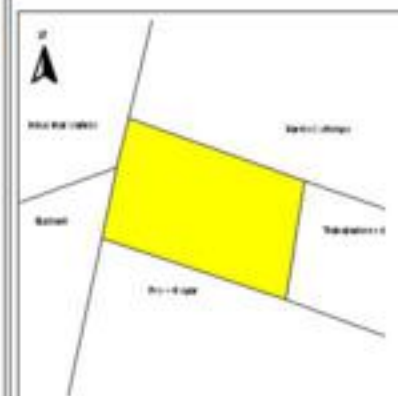

EVALUA DF
Consejo de Evaluación del
Desarrollo Social del
Distrito Federal

ÍNDICE DE DESARROLLO SOCIAL

Delegación: Azcapotzalco
Colonia: Monte Alto
Grado de desarrollo: Medio

Grado de Desarrollo Social

-  Muy bajo
-  Bajo
-  Medio
-  Alto
-  Sin dato